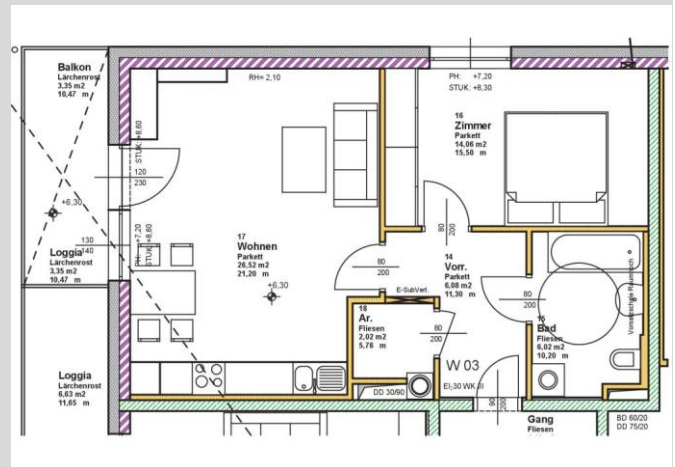

Wohnbeihilfe max.

€ 428,32

Bei Interesse
kontaktieren Sie bitte:

Margrit Fingerlos
m.fingerlos@salzburg-wohnbau.at
+43 662 2066-211

WOHNBEIHILFE MÖGLICH

Stand: 19.02.2026
Änderungen vorbehalten