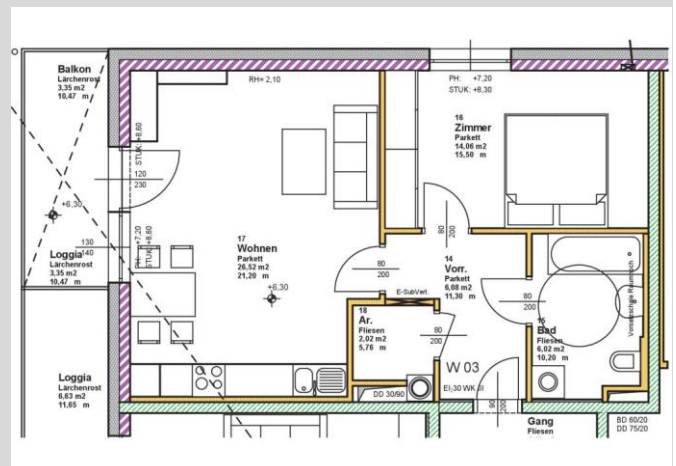

Beitrittsgebühr

€ 470,00

Weitere Informationen und Voraussetzungen auf Anfrage.

WOHNBEIHILFE MÖGLICH